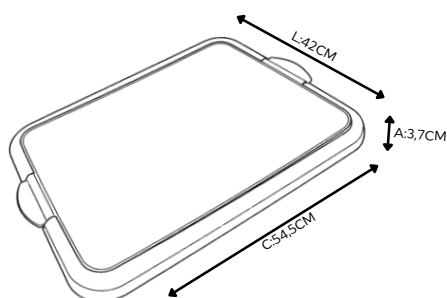

VERMELHO: CÔD401146
AZUL: CÔD401144
ROSA: CÔD401145