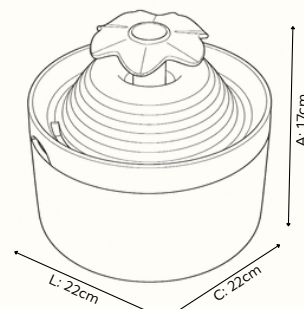

MENTA: Cód401094
VERM: Cód401095
PRETO: Cód401195
AZUL: Cód401092
CHOCO: Cód401196
ROSA: Cód401093