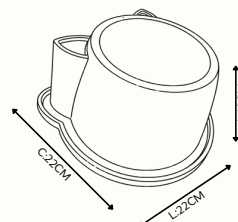

COMEDOUROS/BEBEDOUROS

Comedouro Anatômico

O comedouro anatômico possui **base côncava**, que facilita a alimentação do gato e evita o contato dos bigodes sensíveis com as laterais da tigela, **reduzindo o estresse** durante as refeições.

Possui **capacidade de 100 ml**, ideal para porções de gatos filhotes ou de pequeno porte.

ROSA: CÓD10340
AZUL: CÓD10339
CINZA: CÓD
VERM: CÓD10069
PRETO: CÓD11913
MENTA: CÓD401088
CHOCO: CÓD401097

Comedouro Anatômico Luxo

Os comedouros anatômico luxo possuem **design côncavo**, que facilita a alimentação dos gatos e evita o contato dos bigodes com as laterais do recipiente.

Contam ainda com **altura confortável**, que não força o pescoço do animal, proporcionando mais **bem-estar durante as refeições**. Possui capacidade para **250ml** e é indicado para gatos adultos ou de médio porte.

ROSA: CÓD202903
AZUL: CÓD202900
CINZA: CÓD401169
VERM: CÓD202904
PRETO: CÓD202902
MENTA: CÓD401128
CHOCO: CÓD401127