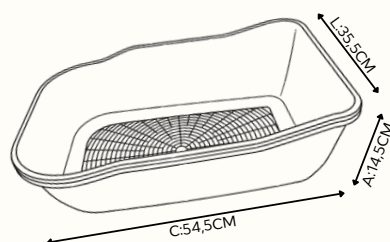

SANITÁRIO P/ GATOS

Furbox

Fácil de limpar, de **alta resistência** e durabilidade. A Furbox DuraCat é higiênico, prático e de **fácil manuseio**. Com peneira facilitando a retirada de dejetos e reaproveitando o máximo da areia. Com sistema de **trava lateral** facilitando a higienização e troca de bandejas.

ROSA: CÓD10074
PRETO: CÓD10073
AZUL: CÓD10071
FULL BLACK: CÓD11935
VERMELHO: CÓD10075

Aponte a câmera do seu celular e conheça mais sobre o produto.

ACOMPANHA 2 COMEDOUROS 100ML

Furbox Pop

Furbox Pop é prática e rápida na hora da limpeza. Possui uma bandeja alta e uma **peneira para filtragem de resíduos**. A limpeza do cantinho do seu gato sem sujar as mãos. **Acompanha dois comedouros de 100ml.**

ROSA: CÓD400041
PRETO: CÓD400039
AZUL: CÓD400042
VERMELHO: CÓD400040