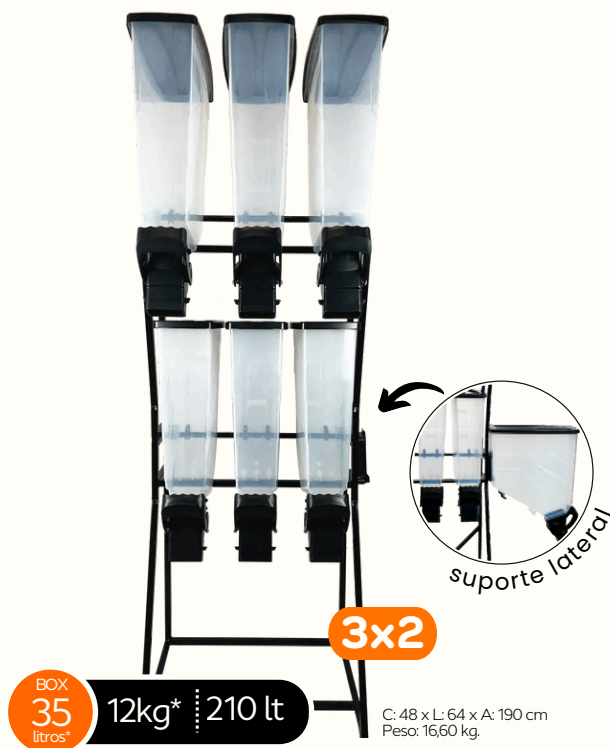

31 BRINQUEDOS PARA CÃES

Fibra de Coco
Dura Ball
Dura Bone
T-Rex
Duratoys

37 BRINQUEDOS PARA GATOS

Arranhador Rampa
Dura Fish

Marta, 13 anos.
Mascote Durapets

ARMAZENADORES

Pet Food Slim

O dispenser de grãos ideal para o seu negócio. Possui capacidade total de **35 litros** cada box. Seu corpo é totalmente **vedado e sem emendas**, o que mantém a qualidade do grão.

Móvel One Slim

pode ser **instalado em qualquer parede**, mantendo a praticidade que o cliente necessita no momento do abastecimento e venda de grãos.

SLIM 5X2: CÓD400030
SLIM 3X2: CÓD400049
SLIM ONE: CÓD400033

ARMAZENADORES

Pet Food Standart

O armazenador Pet Food Standart traz **versatilidade e praticidade** para sua loja com a mesma capacidade de pet food tradicional, mas com ótimo custo benefício.

BOX 40 litros* 15kg* 400 lt

C: 175 x L: 62 x A: 208 cm
PESO: 45,5 kg

BOX 40 litros* 15kg* 240 lt

C: 95 x L: 56 x A: 208 cm
PESO: 30,55 kg

Standart One e One Bancada

Aponte a câmera do seu celular e conheça mais sobre o produto.

STANDART 5X2: CÓD300004