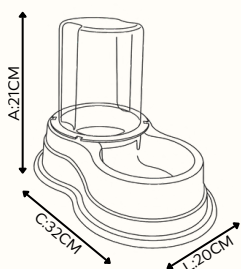

Duradog 2X1

Duradog pode ser usado tanto como comedouro, quanto bebedouro. Isso graças ao seu **copo giratório** e com bordas **antiferrugem**. Prático e eficiente, Duradog 2x1 conta com 2 opções de medidas: **1,5lt e 3lt**.

1,5 LT
ROSA: CÔD10811
AZUL: CÔD10809
CINZA: CÔD401080
VERM: CÔD10805
PRETO: CÔD10807
MENTA: CÔD401079
CHOCO: CÔD401078