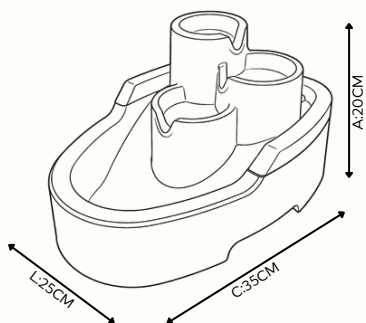

ROSA: CÓD202852
AZUL: CÓD202851
VERM: CÓD202853
PRETO: CÓD400038
MENTA: CÓD401192
CHOCO: CÓD401191