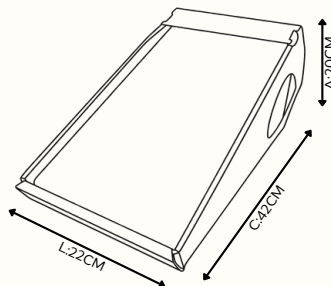

BRINQUEDOS P/ GATOS

Arranhador Rampa

O Arranhador Rampa é a solução para **salvar os móveis** da casa. Os gatinhos possuem necessidade em manter suas **unhas aparadas** e igualadas. O arranhador **satisfaz a necessidade do felino**. A rampa ainda acompanha **2 bolinhas** que mantêm os gatinhos entretidos.

RAMPA: Cód202931
REFIL: Cód100575

Aponte a câmera do seu celular e conheça mais sobre o produto.

Dura Fish

Divertido, atraente e super colorido. Dura Fish é a combinação perfeita entre **entretenimento e comedouro** para seu gato. Dura Fish conta com arranhador, área para brinquedo com bolinha e **comedouro de 100ml**. Produto fabricado com matéria-prima reciclável.

ROSA: Cód10452
AZUL: Cód10448
CINZA: Cód10449
VERM: Cód10447
PRETO: Cód10451