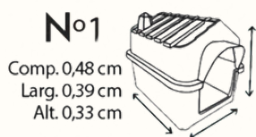

CASINHAS

Dura House

Produzidas com matéria-prima **100% reciclada**, as casinhas Durahouse oferecem **alta resistência** e durabilidade para uso interno ou externo.

Possuem ampla abertura para melhor ventilação e conforto do pet, além de teto com **tratamento UV**, que ajuda a reduzir o calor e aumenta a vida útil do produto.

Práticas, fáceis de limpar e com **design funcional**, são ideais para cães e gatos.

Em 5 tamanhos e 6 cores vibrantes.
Matéria prima 100% reciclada.

Aponte a câmera do seu celular e conheça mais sobre o produto.

AZUL

Nº01: CÓD10274
Nº02: CÓD10280
Nº03: CÓD10286
Nº04: CÓD10292
Nº05: CÓD11674

MENTA

Nº01: CÓD401069
Nº02: CÓD401071
Nº03: CÓD401073
Nº04: CÓD401075
Nº05: CÓD401077

CHOCOLATE

Nº01: CÓD401068
Nº02: CÓD401070
Nº03: CÓD401072
Nº04: CÓD401074
Nº05: CÓD401076

ROSA

Nº01: CÓD10278
Nº02: CÓD10284
Nº03: CÓD10290
Nº04: CÓD10296
Nº05: CÓD11673

PRETO

Nº01: CÓD10277
Nº02: CÓD10283
Nº03: CÓD10289
Nº04: CÓD10295
Nº05: CÓD11676

VERMELHO

Nº01: CÓD10279
Nº02: CÓD10285
Nº03: CÓD10291
Nº04: CÓD10297
Nº05: CÓD11672