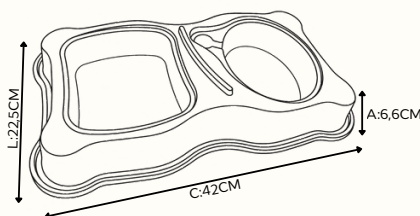

ROSA: CÔD400902
AZUL: CÔD300063
PRETO: CÔD300076
VERMELHO: CÔD300064
MENTA: CÔD401087
CHOCOLATE: CÔD401098

Duradog 2X1

Duradog pode ser usado tanto como comedouro, quanto bebedouro. Isso graças ao seu **copo giratório** e com bordas **antiferrugem**. Prático e eficiente, Duradog 2x1 conta com 2 opções de medidas: **1,5lt e 3lt**.