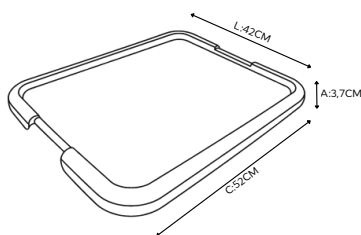

Sani Green

O tapete higiênico Sani Green traz a **sensação do campo** para o seu pet. Produzido com grama sintética de alta **resistência e durabilidade**, proporciona mais conforto e naturalidade no momento do xixi. É **fácil de lavar**, prático para o dia a dia e ideal para cães de pequeno porte.

SANI GREEN: CÔD401109
GRAMA REFIL: CÔD

Aponte a câmera do seu celular e conheça mais sobre o produto.

Sani Colors

Sani Colors foi desenvolvido para oferecer mais **higiene e praticidade** no dia a dia. Possui grade superior vazada, que mantém as **patinhas afastadas da umidade**, e reservatório inferior, onde pode ser utilizado jornal ou material absorvente para auxiliar na secagem. Conta com partes **encaixáveis e removíveis**, facilitando a limpeza e higienização.