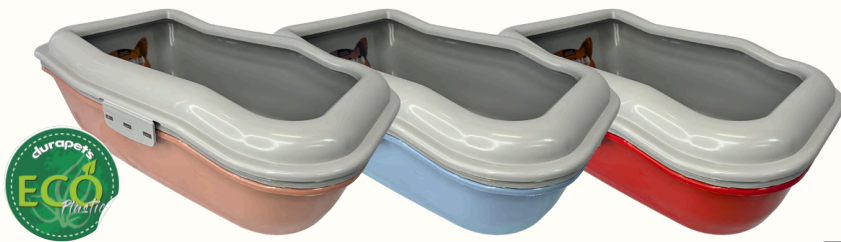

SANITÁRIO P/ GATOS

Furbox

Fácil de limpar, de **alta resistência** e durabilidade. A Furbox DuraCat é higiênico, prático e de **fácil manuseio**. Com peneira facilitando a retirada de dejetos e reaproveitando o máximo da areia. Com sistema de **trava lateral** facilitando a higienização e troca de bandejas.