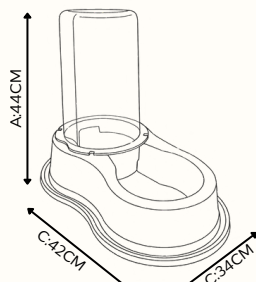

3 LT
ROSA: CÔD10816
AZUL: CÔD10814
CINZA: CÔD401083
VERM: CÔD10815
PRETO: CÔD10813
MENTA: CÔD401082
CHOCO: CÔD401081