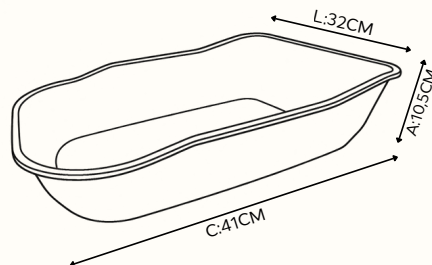

Aponte a câmera do seu celular e conheça mais sobre o produto.

Kit Pro Luxo

O Kit Pro Luxo conta com 10 comedouros de 250 ml em **formato anatômico**, ideal para gatos maiores ou adultos. 10 bandejas luxo e 10 pazinhas.