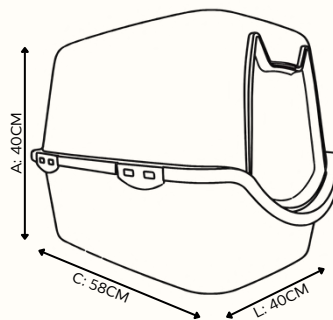

SANITÁRIO P/ GATOS

Toaleta DuraCat

Higiênico, seguro e discreto. O Toaleta da linha Dura Cat possui design moderno com detalhes nas laterais e com sistema de **travas de segurança**.

Possui **filtro de carvão ativado** que auxilia no **controle do odor**. O toaleta ainda acompanha **2 comedouros** de 100ml e uma **pazinha** para auxílio da limpeza. Mais facilidade na hora de higienizar.