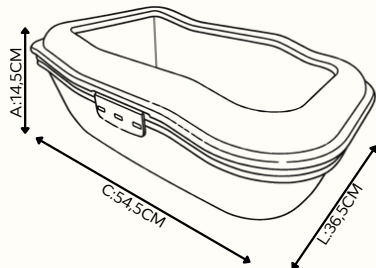

ROSA: CÓD10074
PRETO: CÓD10073
AZUL: CÓD10071
FULL BLACK: CÓD11935
VERMELHO: CÓD10075

Aponte a câmera do seu celular e conheça mais sobre o produto.